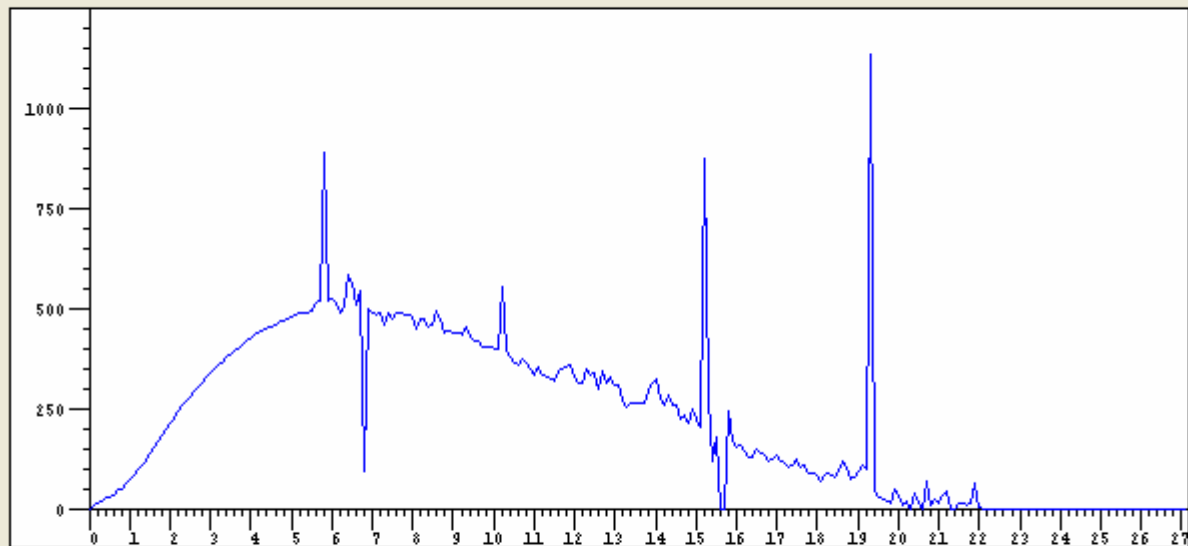

alt15K/WD Data Capture

File Edit Altimeter Data

Altitude vs. Time Plot

X Zoom:

Comments

Minifoguete LAE-22 (Equipe UFPR-Fixo)
Categoria Apogeu 150 metros do Festival de Minifoguetes de Curitiba 2014
Motor C6-5/Bandeirante
Lançamento em 12 Abr 2014
Altímetro H-16/Apogee/2010
Apogeu = 522 pés = 159 metros

Ground @ 2923' MSL
Apogee @ 1133' AGL
NumSamples = 272